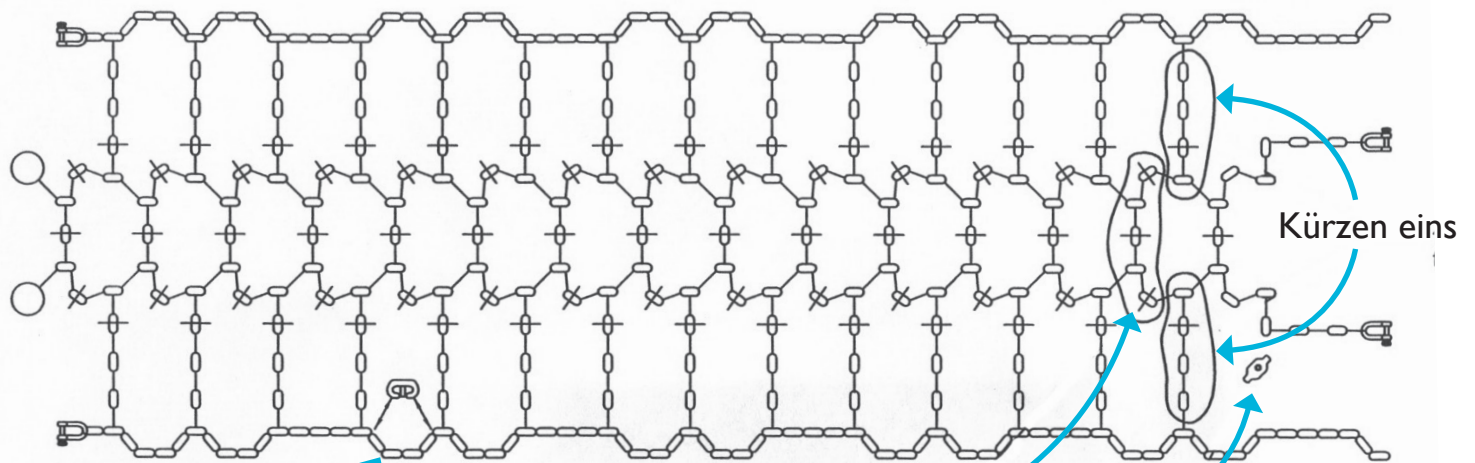

SKOGRIP 130

Kürzen der Kette

Die Seitenkette kann mit der Stiftkupplung gekürzt werden

Kürzen zwei

Durch zweiteilige Stiftkupplung ersetzen.

1

info@nordtraction.fi • +358 207 927 500