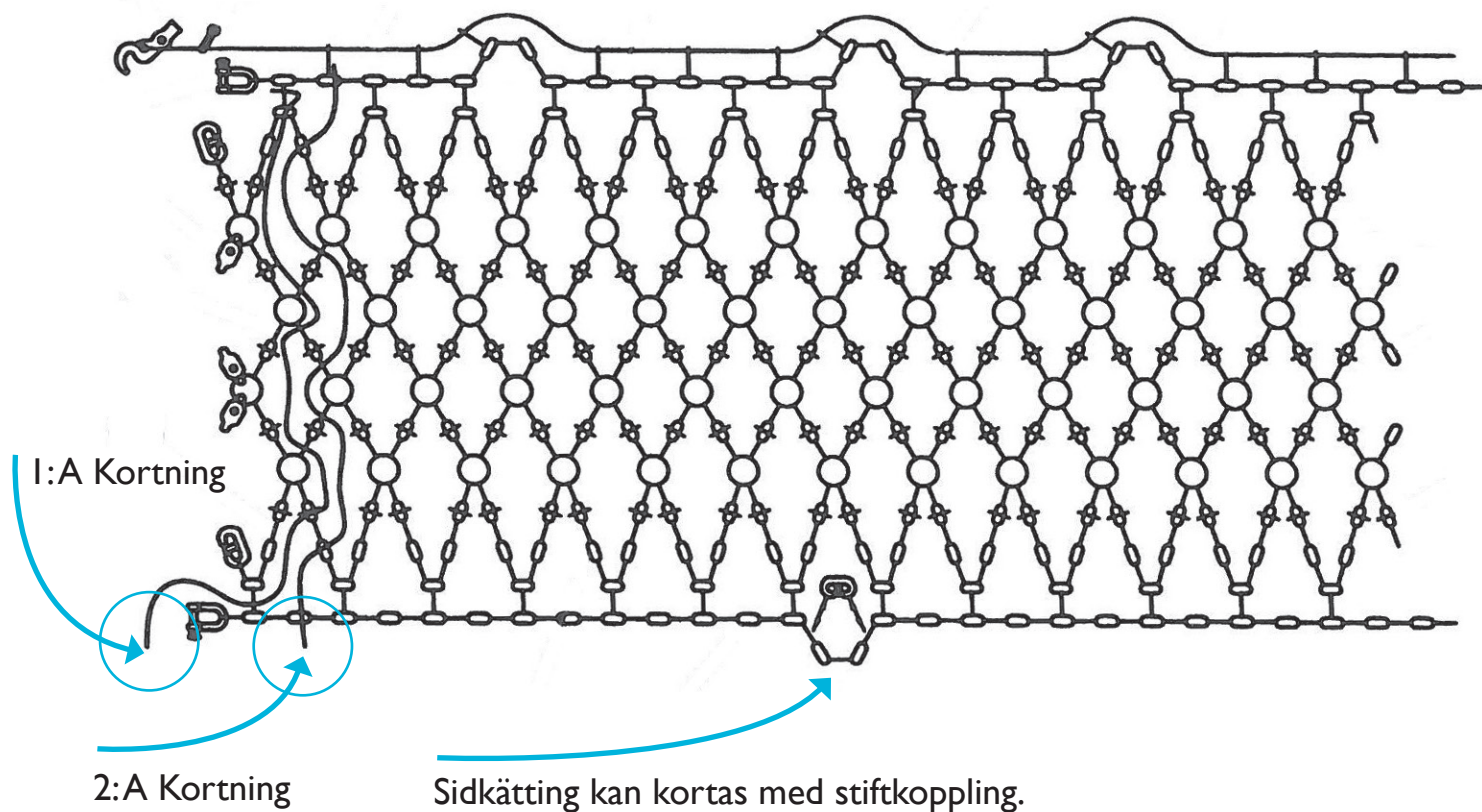

SUPERSTUD 160TS

Kortningsinstruktioner

1

info@nordictraction.se • 0490-28590